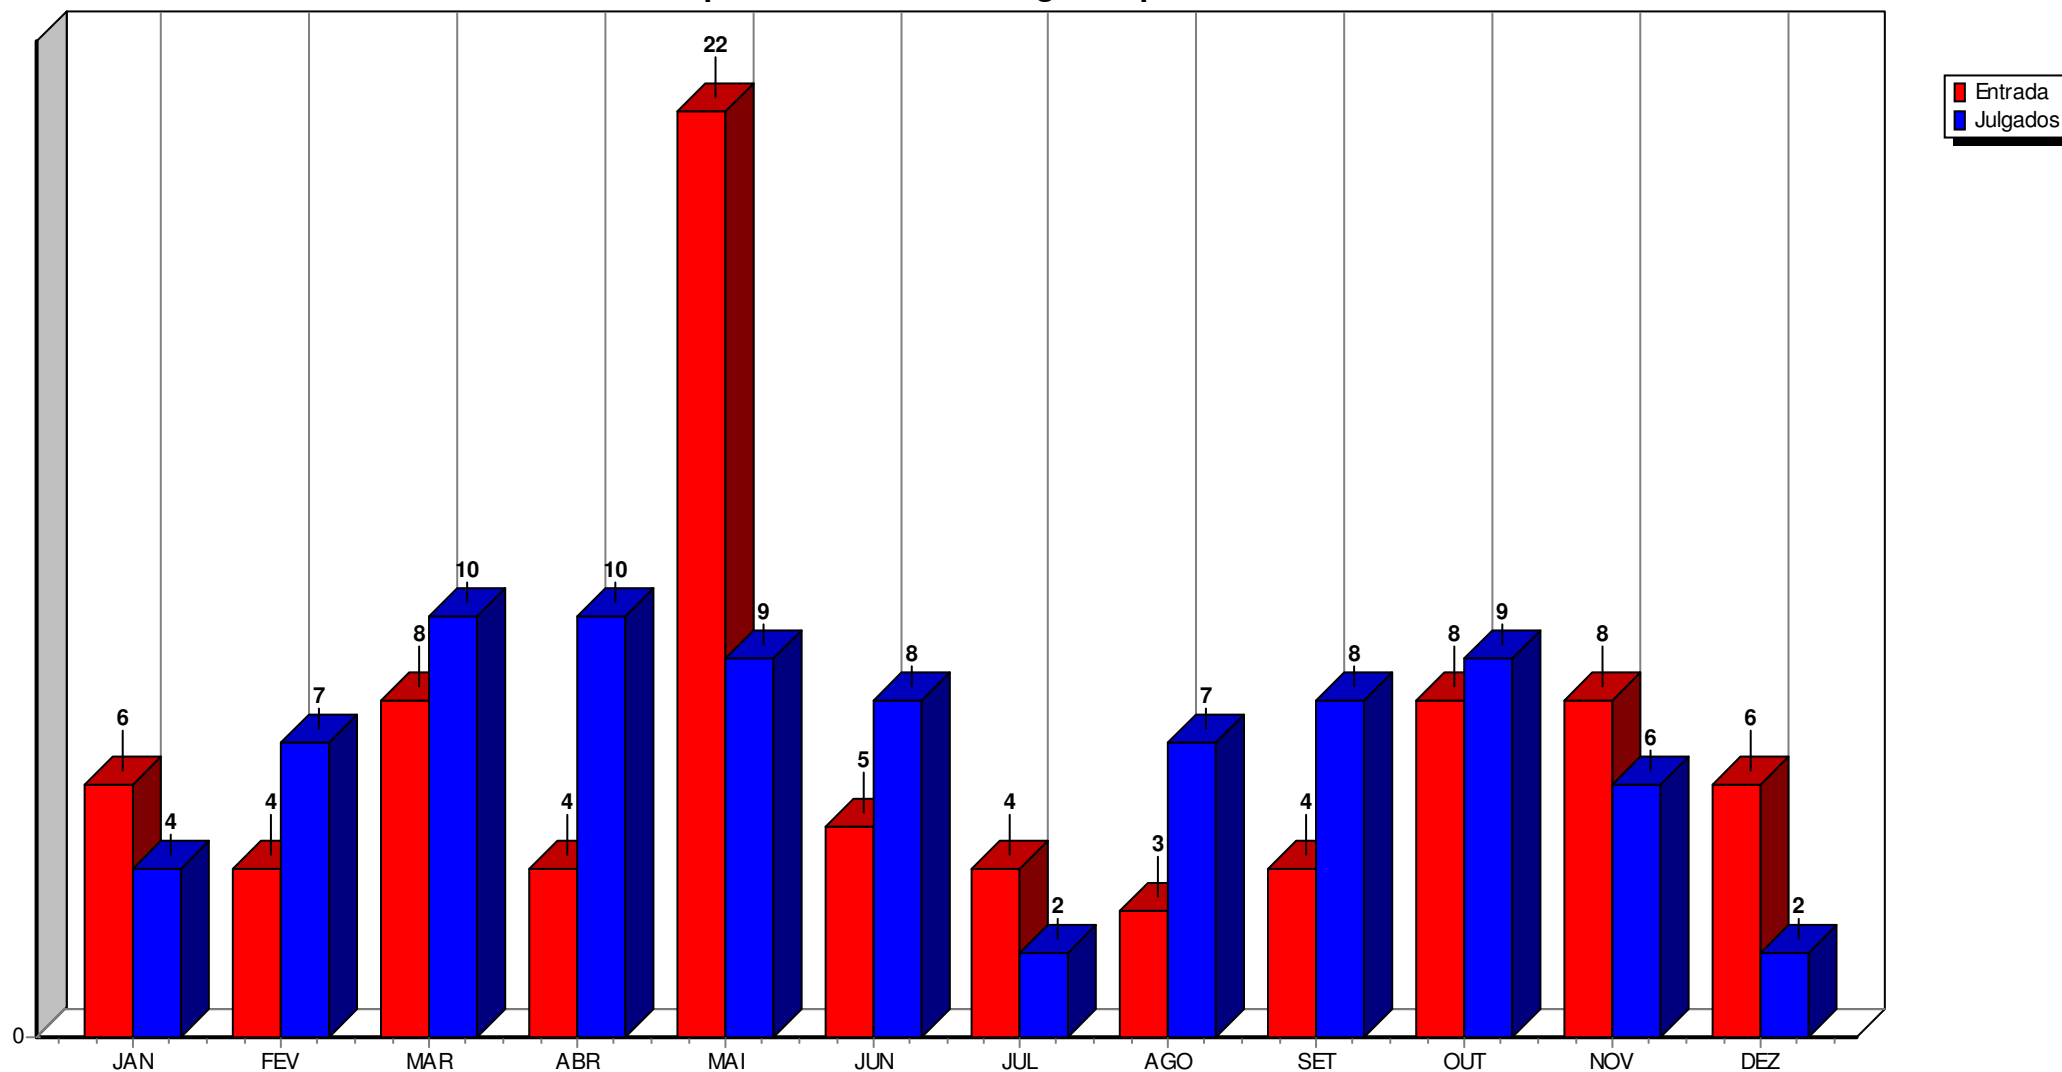

MÊS	PROCESSOS EM TRÂMITE		PROCESSOS NOVOS		JULGADOS		Total Julgados	Recurso ao CFM	EXTINÇÃO POR DECISÃO ADMINISTRATIVA			Total Extintos	Reabilitados	Final do Mês
	Início do Mês	R.Pleno CRM	Instaurados	Reforma CFM	Câmara	Pleno			Falecimento	Prescrição	Outros			
JAN	178	0	5	1	0	4	4	1	1	0	0	1	0	179
FEV	179	0	4	0	0	7	7	3	0	0	0	0	0	176
MAR	176	0	8	0	0	10	10	2	0	0	1	1	0	174
ABR	174	0	4	0	0	10	10	4	0	0	0	0	0	168
MAI	168	0	22	0	0	9	9	4	0	0	0	0	0	181
JUN	181	0	4	1	0	8	8	3	0	1	1	2	0	177
JUL	177	0	3	1	0	2	2	1	2	0	0	2	0	177
AGO	177	0	3	0	0	7	7	5	1	0	0	1	0	172
SET	172	0	4	0	0	8	8	2	0	0	0	0	0	168
OUT	168	0	8	0	0	9	9	5	0	0	2	2	0	166
NOV	166	0	8	0	0	6	6	4	0	0	0	0	0	168
DEZ	168	0	6	0	0	2	2	2	0	0	1	1	0	171
TOTAL		0	79	3	0	82	82	36	4	1	5	10	0	
MÉDIA		0,0%	6,6		0,0	6,8	6,8	43,9%	0,3	0,1	0,4	0,8	0,0	

Demonstrativo

Comparativo Entrada x Julgados por Mês

Comparativo Entrada x Julgados por Ano