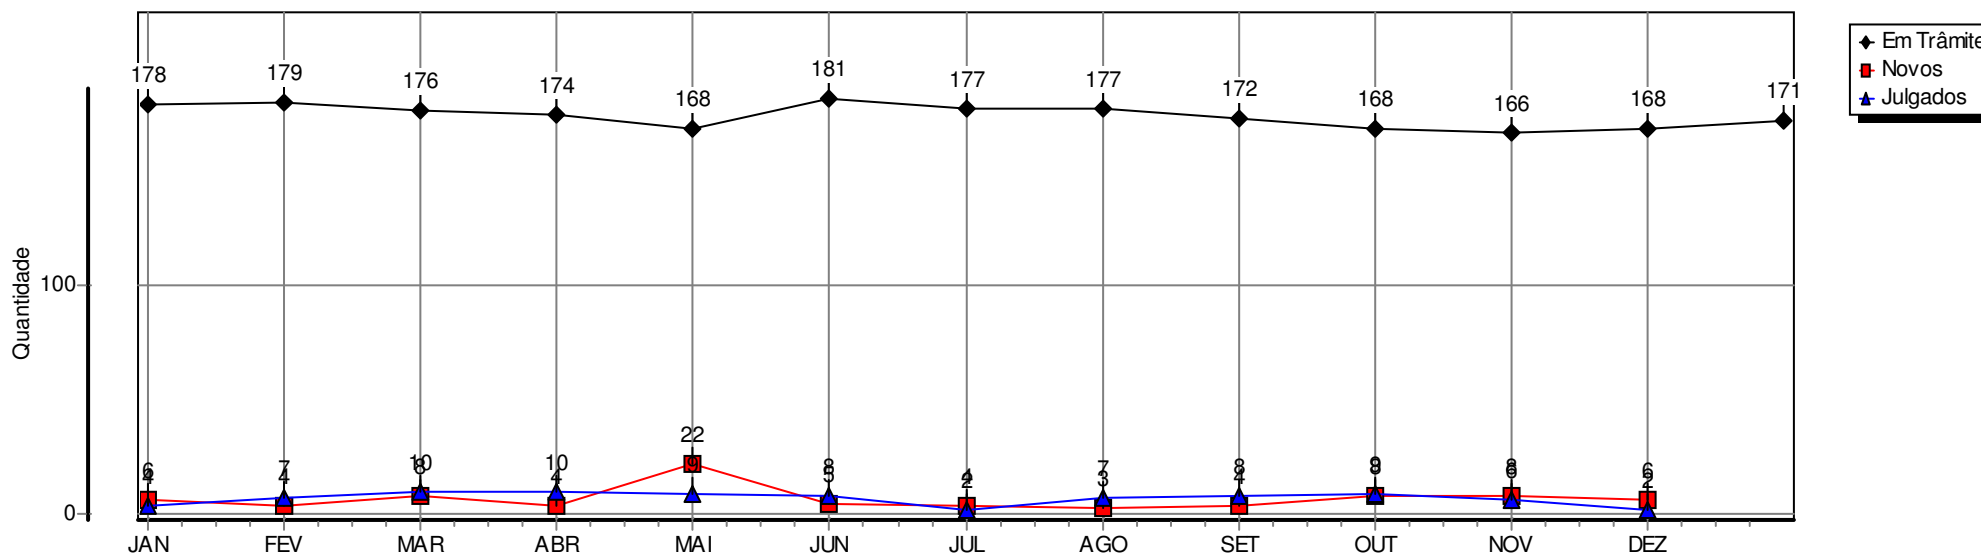

MÊS	PROCESSOS EM TRÂMITE		PROCESSOS NOVOS		JULGADOS		Total Julgados	Recurso ao CFM	EXTINÇÃO POR DECISÃO ADMINISTRATIVA			Total Extintos	Reabilitados	Final do Mês
	Início do Mês	R.Pleno CRM	Instaurados	Reforma CFM	Câmara	Pleno			Falecimento	Prescrição	Outros			
JAN	178	0	5	1	0	4	4	1	1	0	0	1	0	179
FEV	179	0	4	0	0	7	7	3	0	0	0	0	0	176
MAR	176	0	8	0	0	10	10	2	0	0	1	1	0	174
ABR	174	0	4	0	0	10	10	4	0	0	0	0	0	168
MAI	168	0	22	0	0	9	9	4	0	0	0	0	0	181
JUN	181	0	4	1	0	8	8	3	0	1	1	2	0	177
JUL	177	0	3	1	0	2	2	1	2	0	0	2	0	177
AGO	177	0	3	0	0	7	7	5	1	0	0	1	0	172
SET	172	0	4	0	0	8	8	2	0	0	0	0	0	168
OUT	168	0	8	0	0	9	9	5	0	0	2	2	0	166
NOV	166	0	8	0	0	6	6	4	0	0	0	0	0	168
DEZ	168	0	6	0	0	2	2	2	0	0	1	1	0	171
TOTAL		0	79	3	0	82	82	36	4	1	5	10	0	
MÉDIA		0,0%	6,6		0,0	6,8	6,8	43,9%	0,3	0,1	0,4	0,8	0,0	

Demonstrativo

Comparativo Entrada x Julgados por Mês

Comparativo Entrada x Julgados por Ano